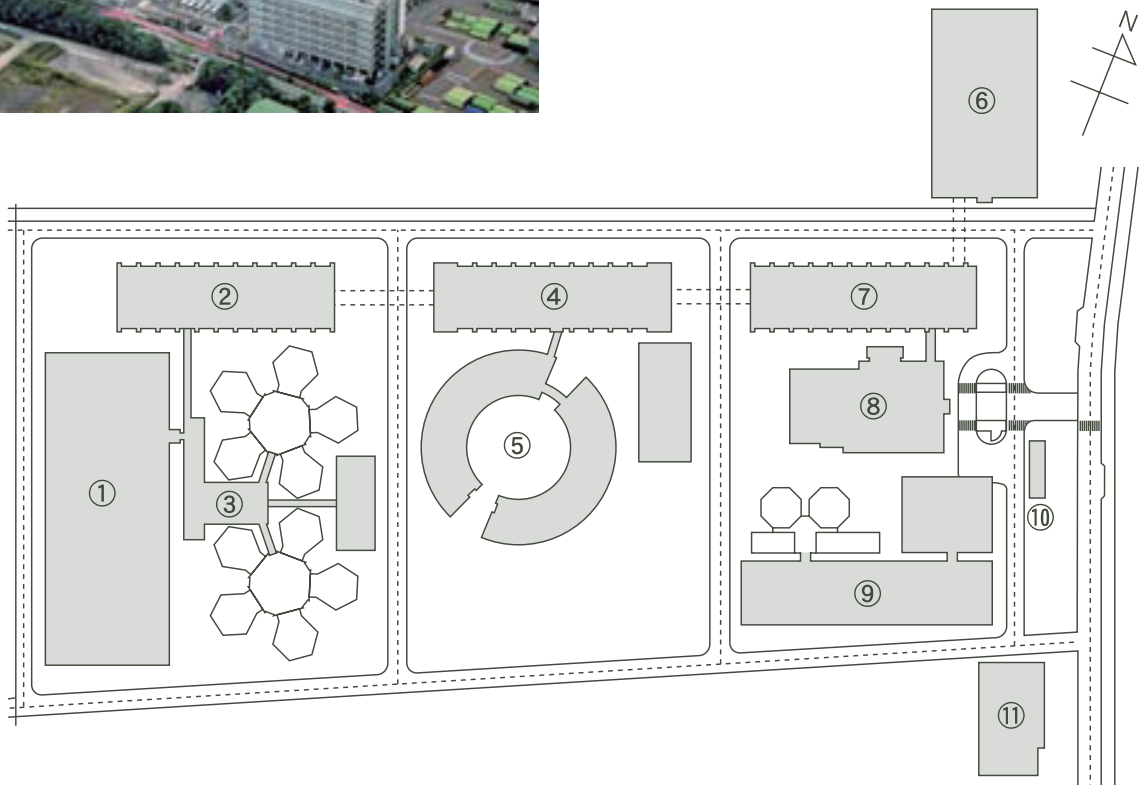

■ 鶴見キャンパス・理化学研究所横浜研究所 Tsurumi Campus

① 南研究棟
South Research Building

② 西研究棟
West Research Building

③ 西NMR棟
West NMR Complex

④ 中央研究棟
Central Research Building

⑤ 中央NMR棟
Central NMR Complex

⑥ 北研究棟
North Research Building

⑦ 東研究棟
East Research Building

⑧ 交流棟
Main Office Building

⑨ 鶴見キャンパス
YCU Tsurumi Campus

⑩ 守衛所
Safety Division

⑪ 供給棟
Energy Center