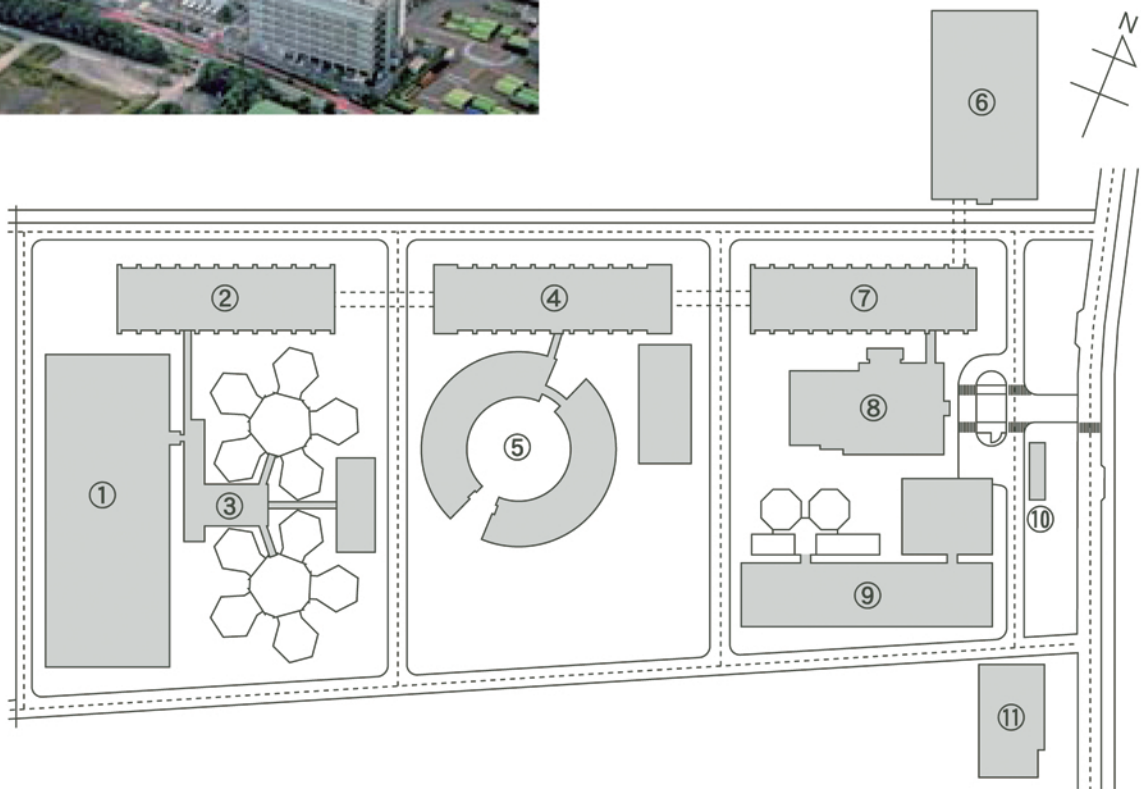

■ 鶴見キャンパス・理化学研究所 Tsurumi Campus

① 南研究棟
South Research Building

② 西研究棟
West Research Building

③ 西NMR棟
West NMR Complex

④ 中央研究棟
Central Research Building

⑤ 中央NMR棟
Central NMR Complex

⑥ 北研究棟
North Research Building

⑦ 東研究棟
East Research Building

⑧ 交流棟
Main Office Building

⑨ 鶴見キャンパス
YCU Tsurumi Campus

⑩ 守衛所
Safety Division

⑪ 供給棟
Energy Center